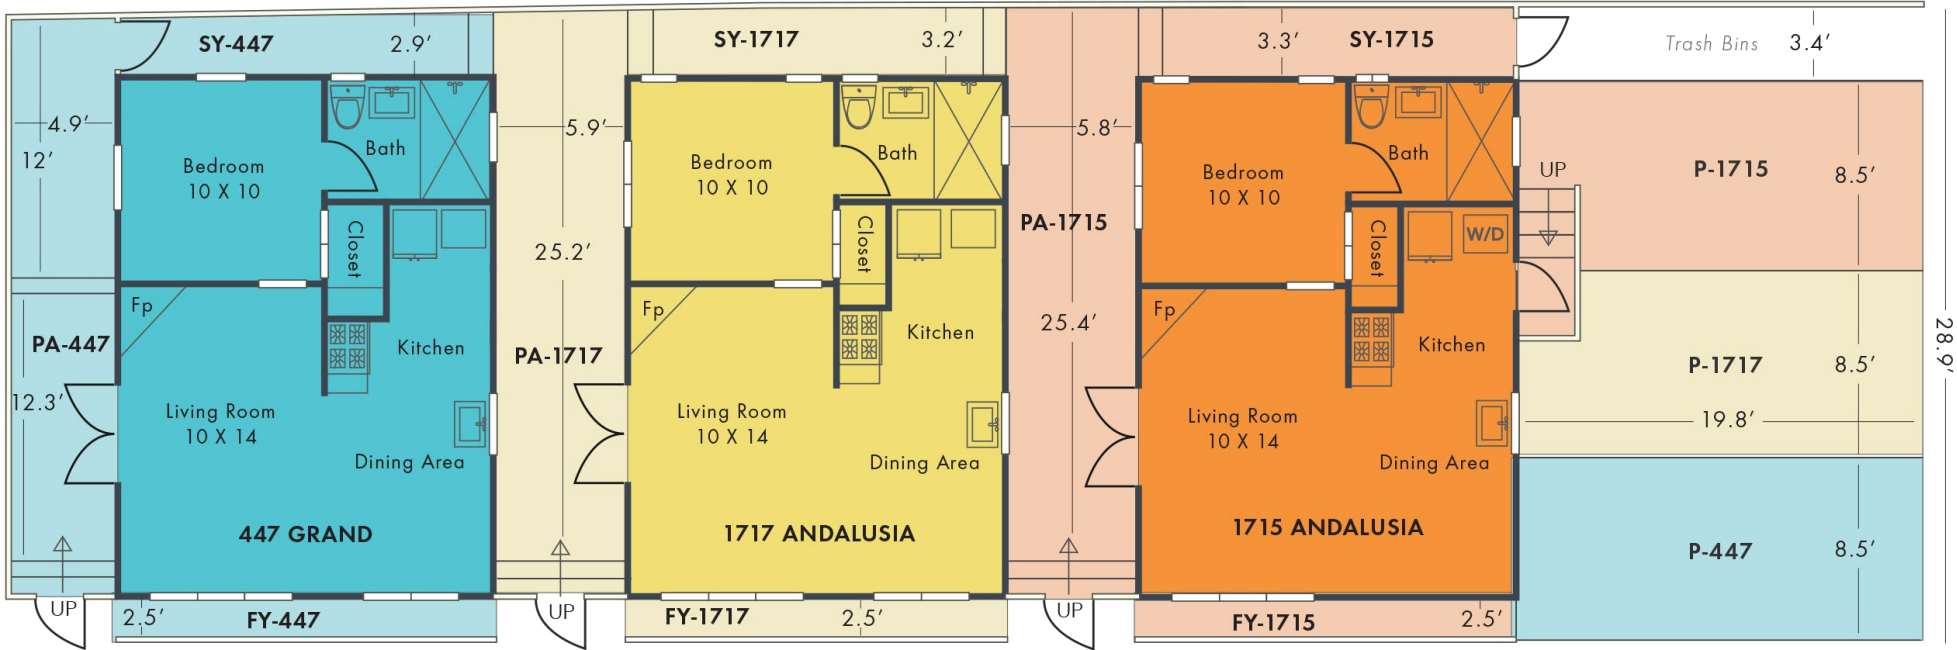

# 447 Grand Ave & 1715-1717 Andalusia Ave.

Venice, CA 90291

INSIDE EXTERIOR

- 447 GRAND** LIVING AREA: 446 SQ FT
- 1717 ANDALUSIA** LIVING AREA: 446 SQ FT
- 1715 ANDALUSIA** LIVING AREA: 446 SQ FT