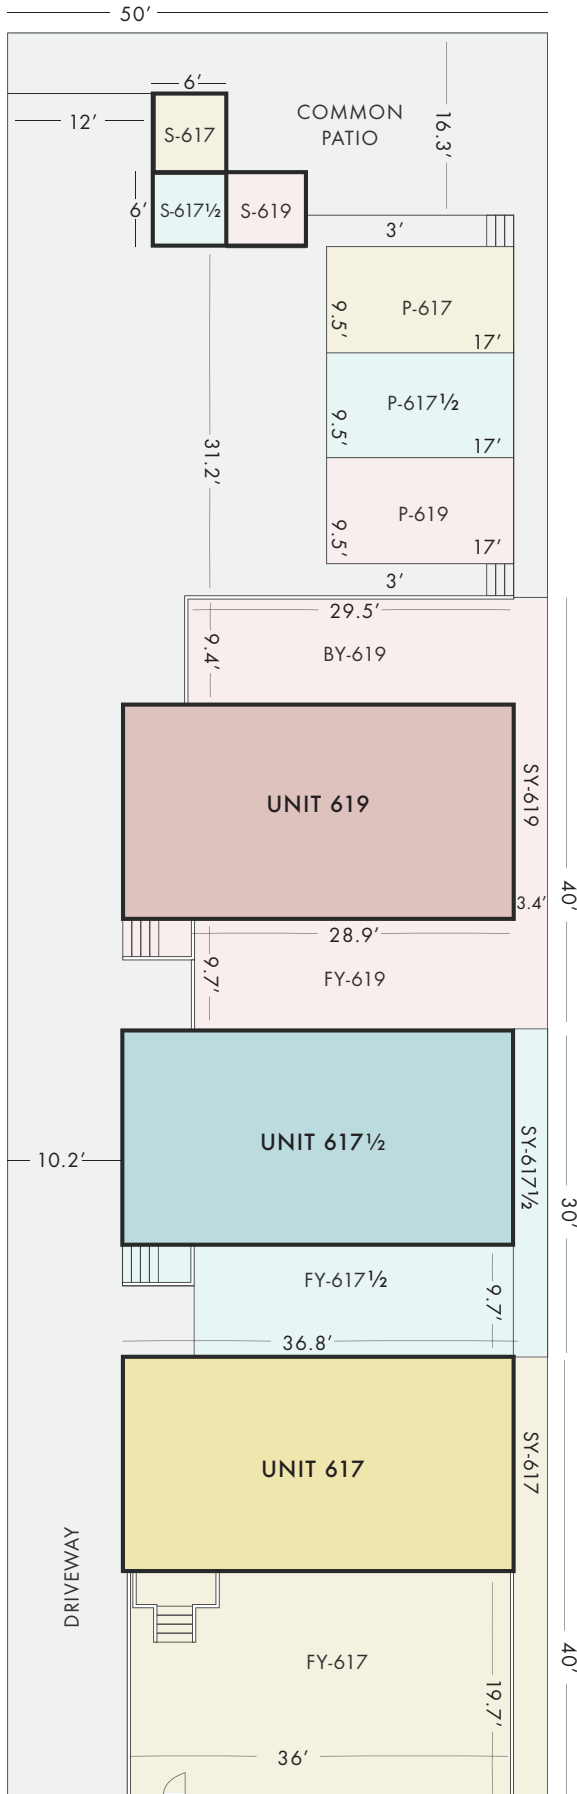

# 617-619 MICHELTORENA ST LOS ANGELES, CA 90026

		<b>619</b>	LIVING AREA: 744 SQ FT
		<b>617½</b>	LIVING AREA: 744 SQ FT
		<b>617</b>	LIVING AREA: 744 SQ FT