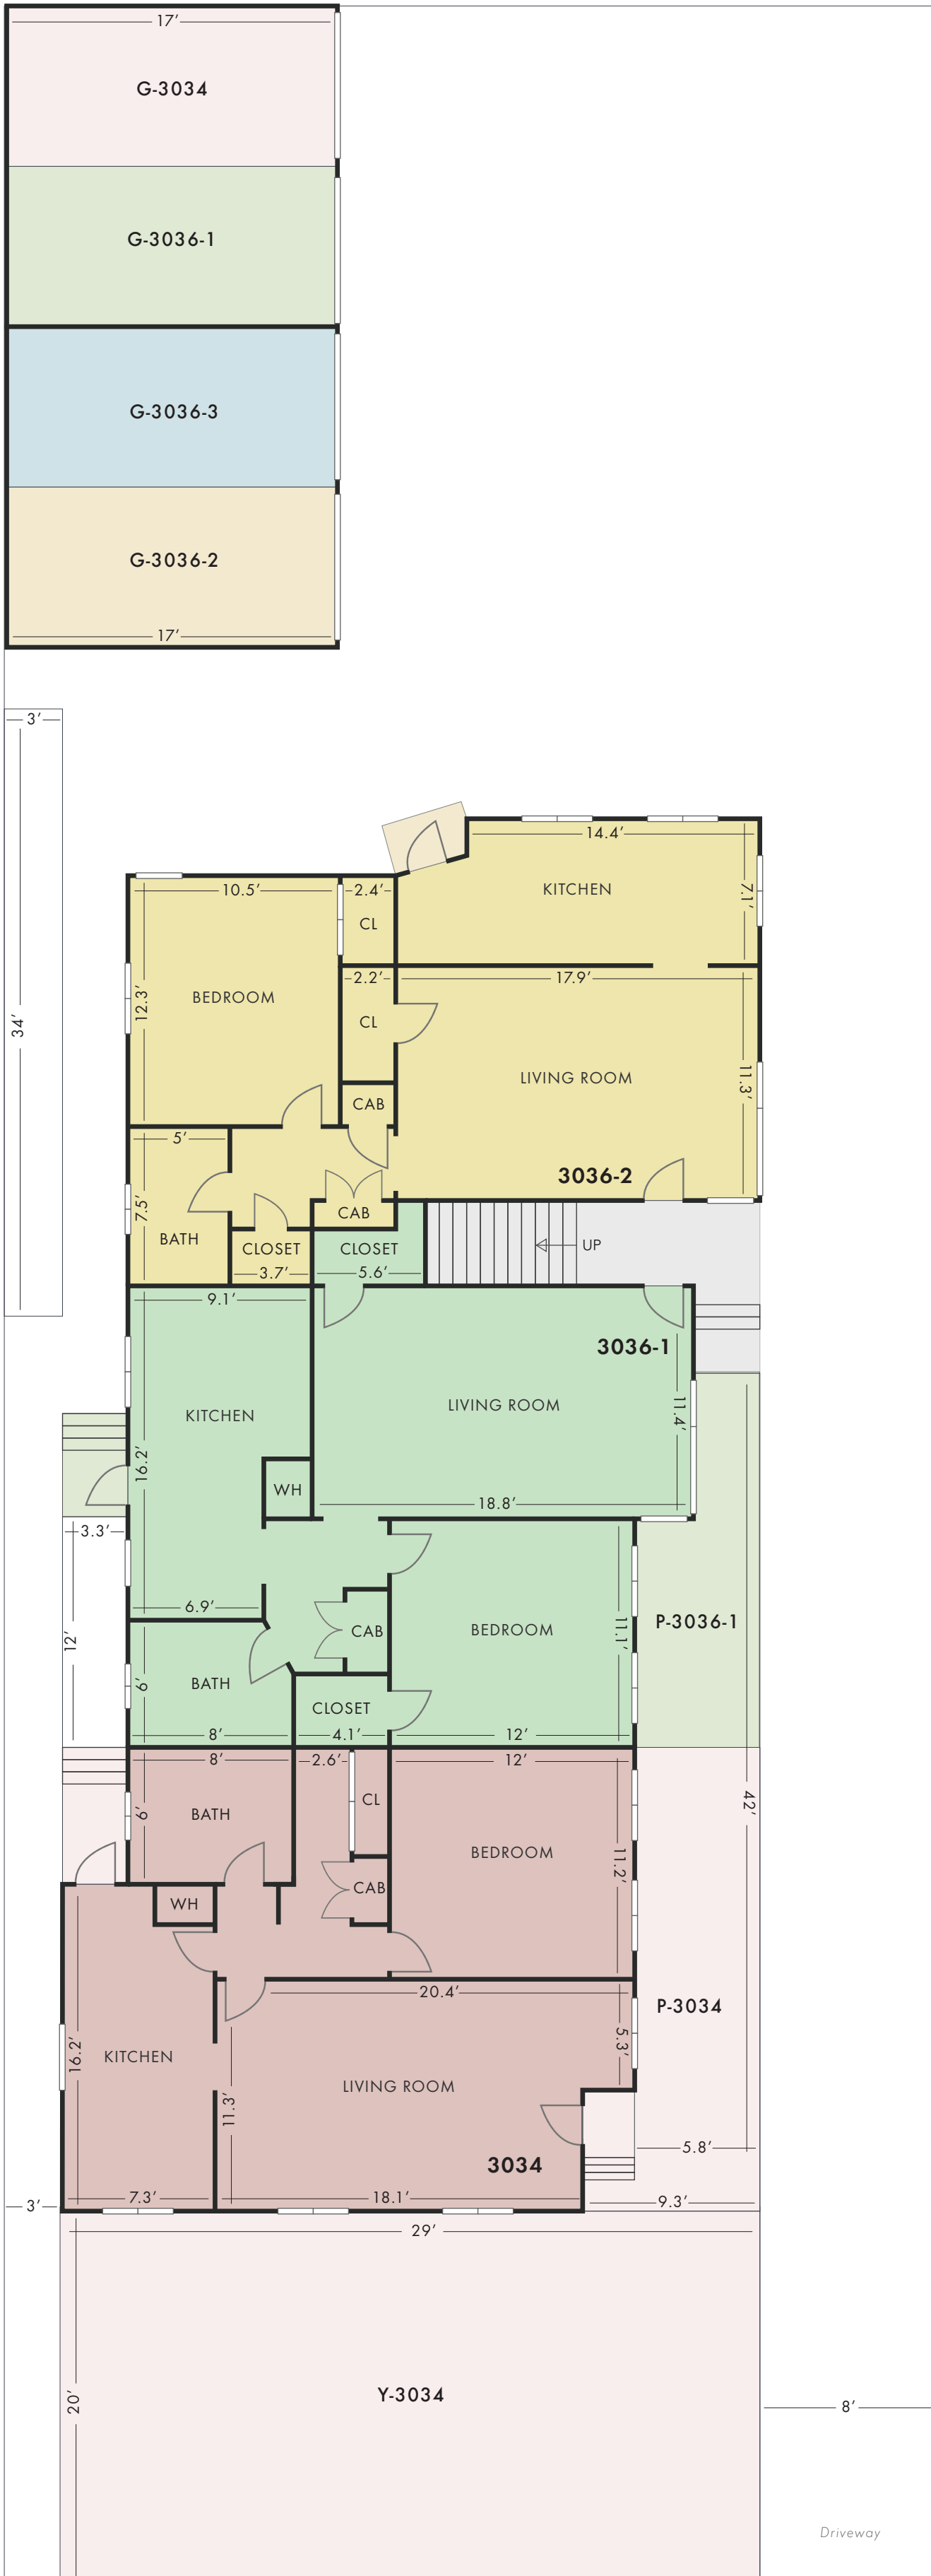

3034-3036 VIRGINIA RD LOS ANGELES, CA 90016

INSIDE	EXTERIOR		
		<b>3034</b>	LIVING AREA: 629 SQ FT
		<b>3036-1</b>	LIVING AREA: 636 SQ FT
		<b>3036-2</b>	LIVING AREA: 615 SQ FT
		<b>3036-3</b>	LIVING AREA: 624 SQ FT