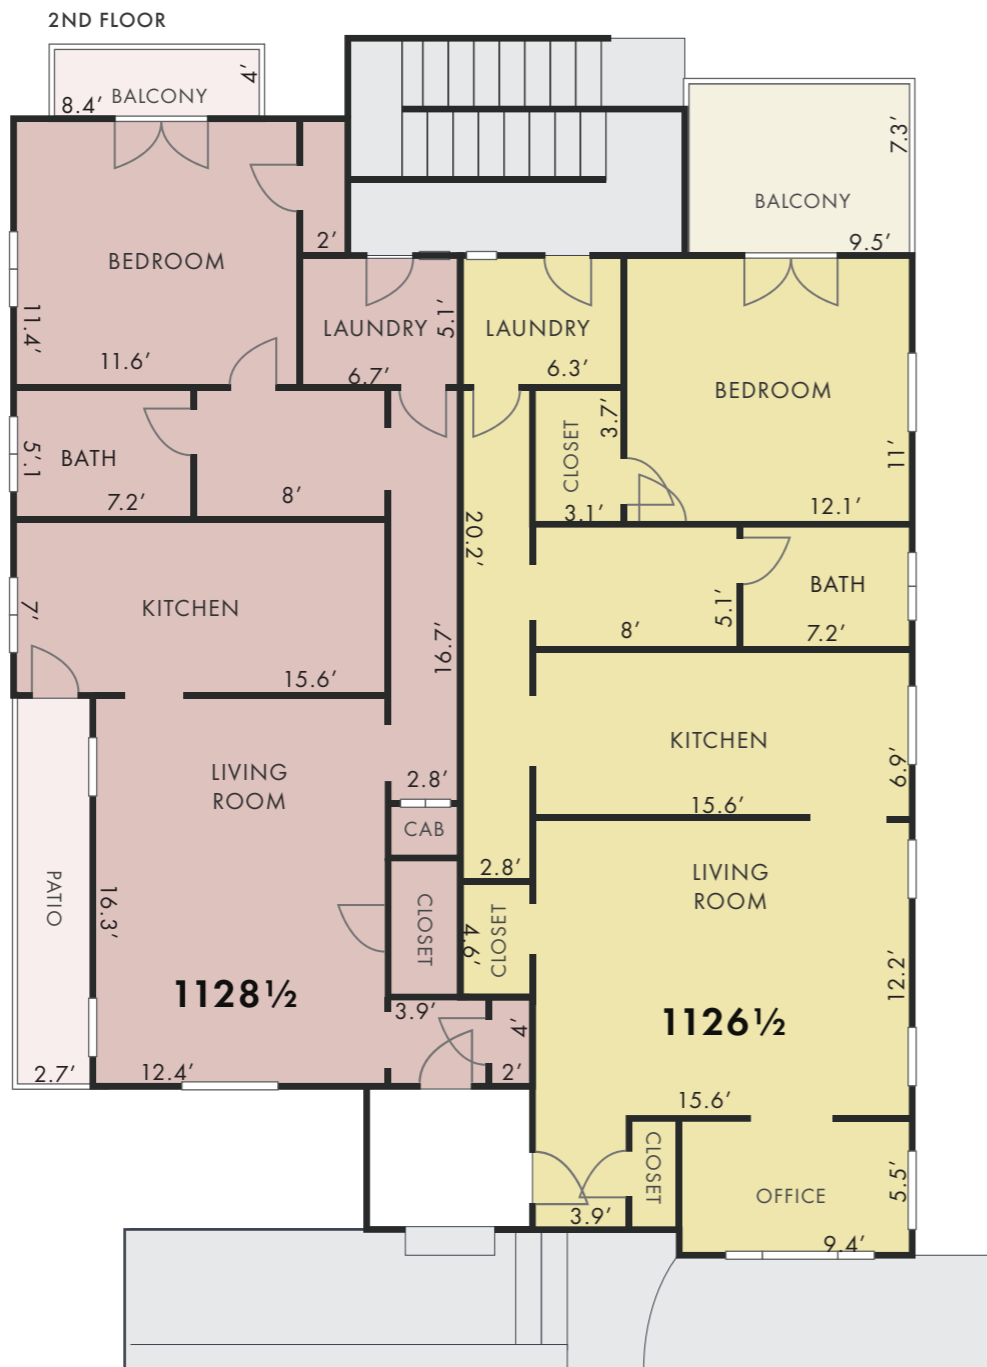

1126-1128½ W. EDGEWARE RD LOS ANGELES, CA 90026

INSIDE	EXTERIOR	UNIT	LIVING AREA
		1128½	720 SQ FT
		1126½	780 SQ FT
		1128	720 SQ FT
		1126	850 SQ FT

FIRST FLOOR