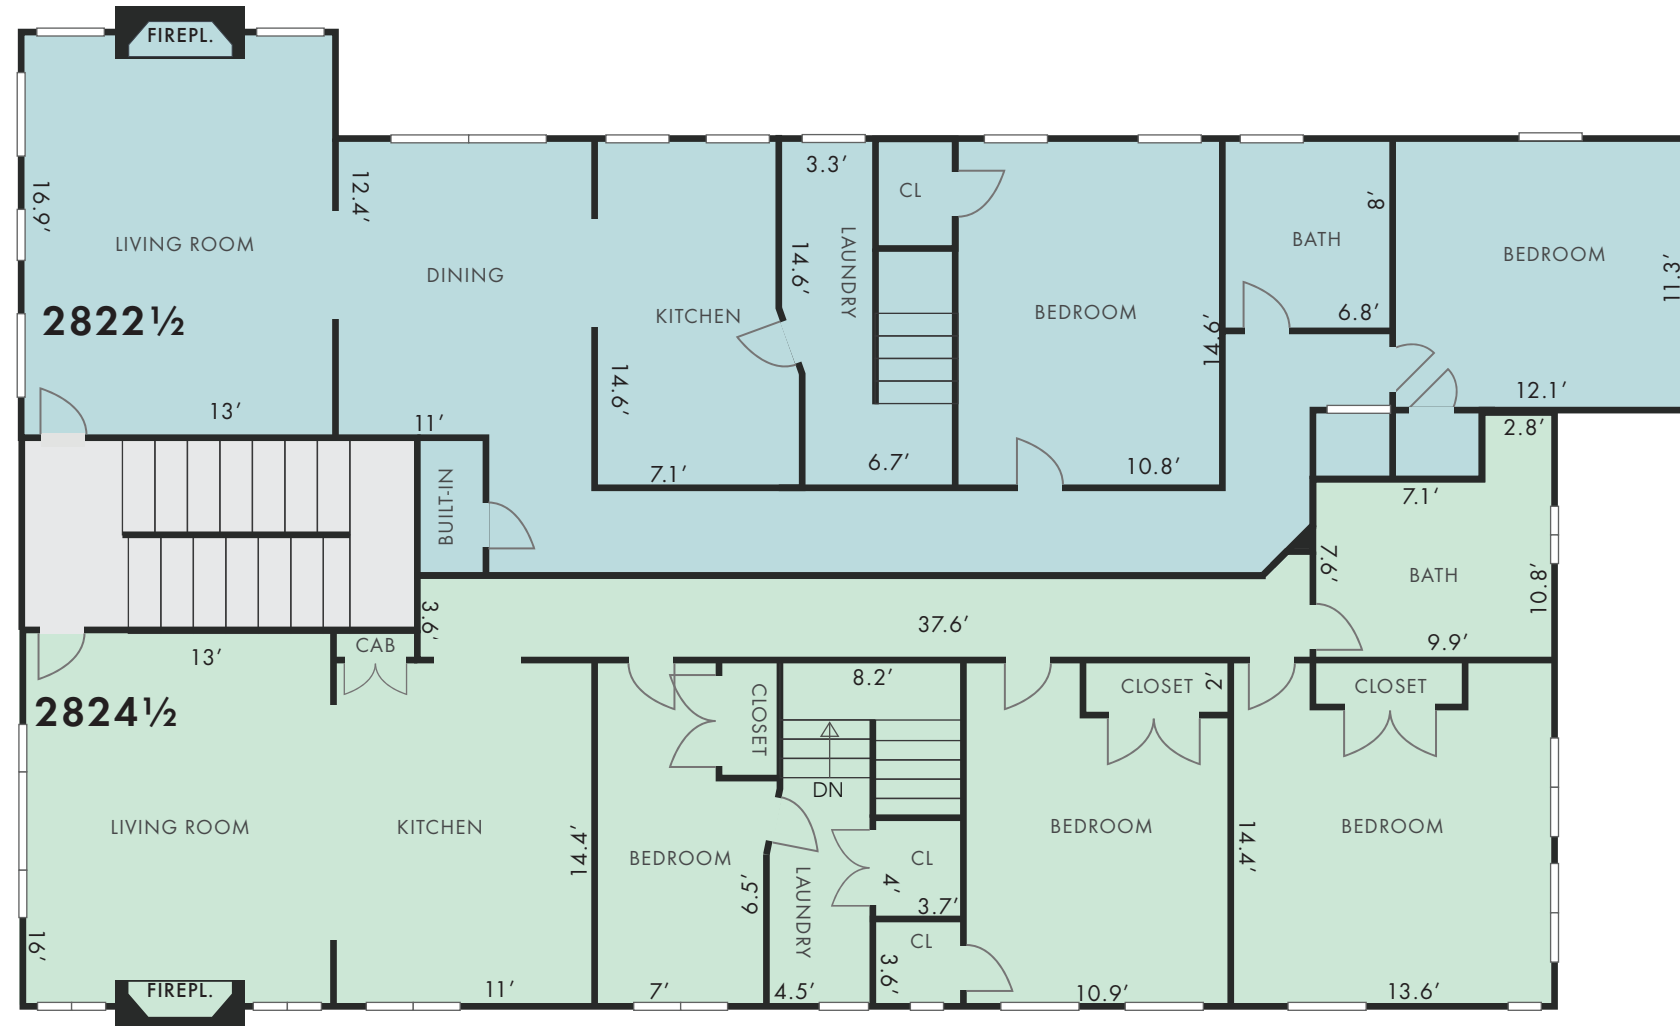

2822-2824½ WELLINGTON ROAD LOS ANGELES, CA 90016

MAIN LEVEL

UPPER LEVEL

INSIDE	EXTERIOR	UNIT	LIVING AREA:
		2822	1140 SQ FT
		2824	1172 SQ FT
		2822½	1250 SQ FT
		2824½	1272 SQ FT