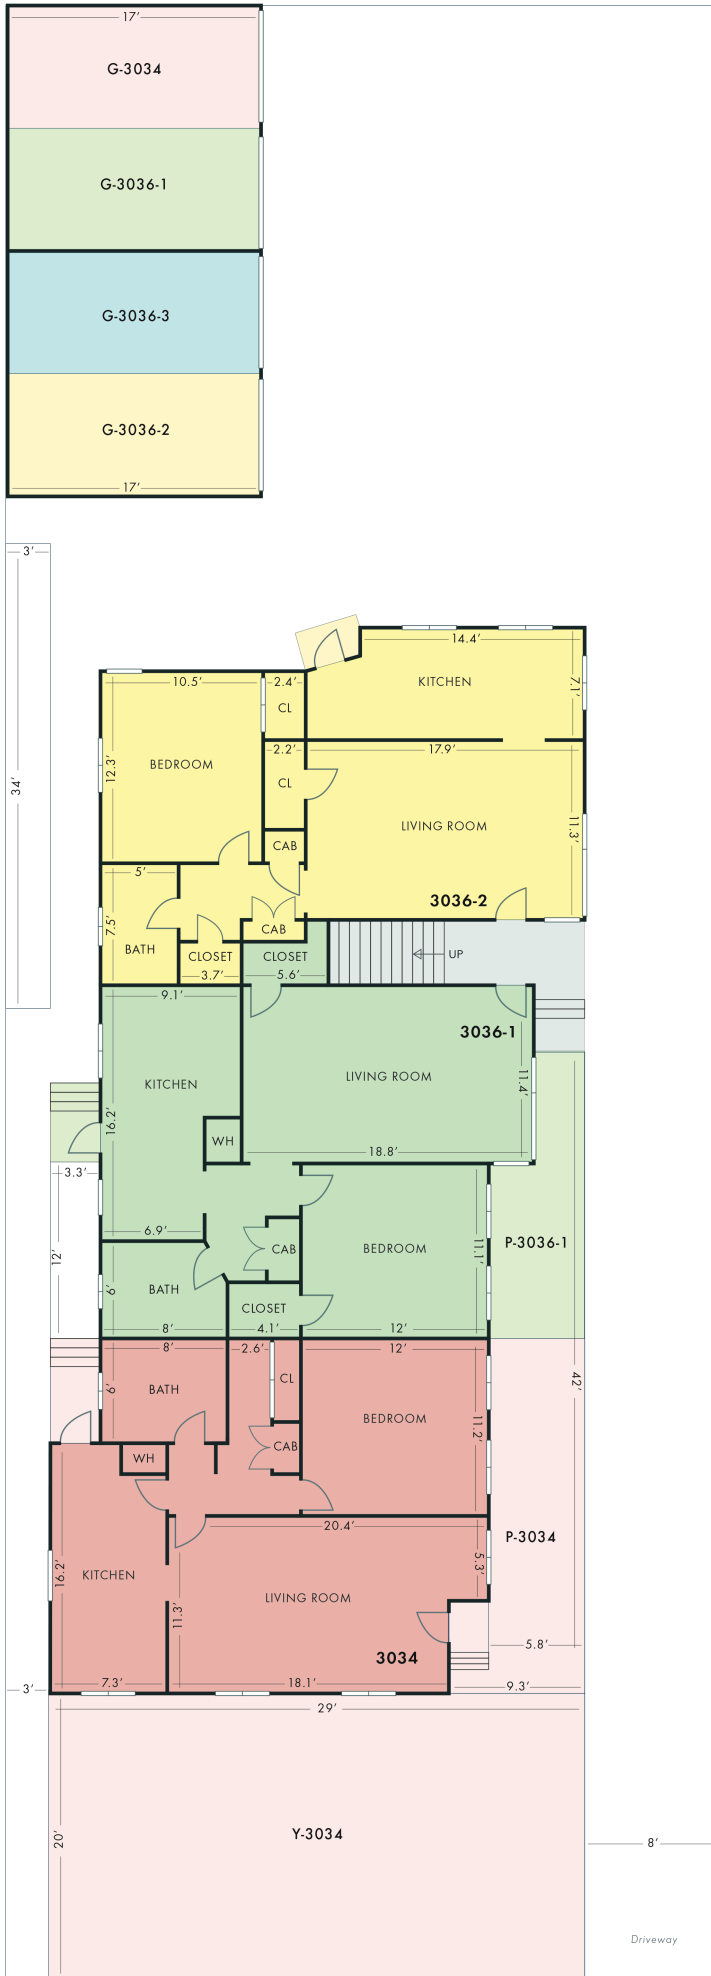

3034 - 3036 S. VIRGINIA ROAD . LOS ANGELES . CA 90016

| INSIDE | EXTERIOR | UNIT | LIVING AREA |
|--------|----------|--------|------------------------|
| | | 3034 | LIVING AREA: 629 SQ FT |
| | | 3036-1 | LIVING AREA: 636 SQ FT |
| | | 3036-2 | LIVING AREA: 615 SQ FT |
| | | 3036-3 | LIVING AREA: 624 SQ FT |