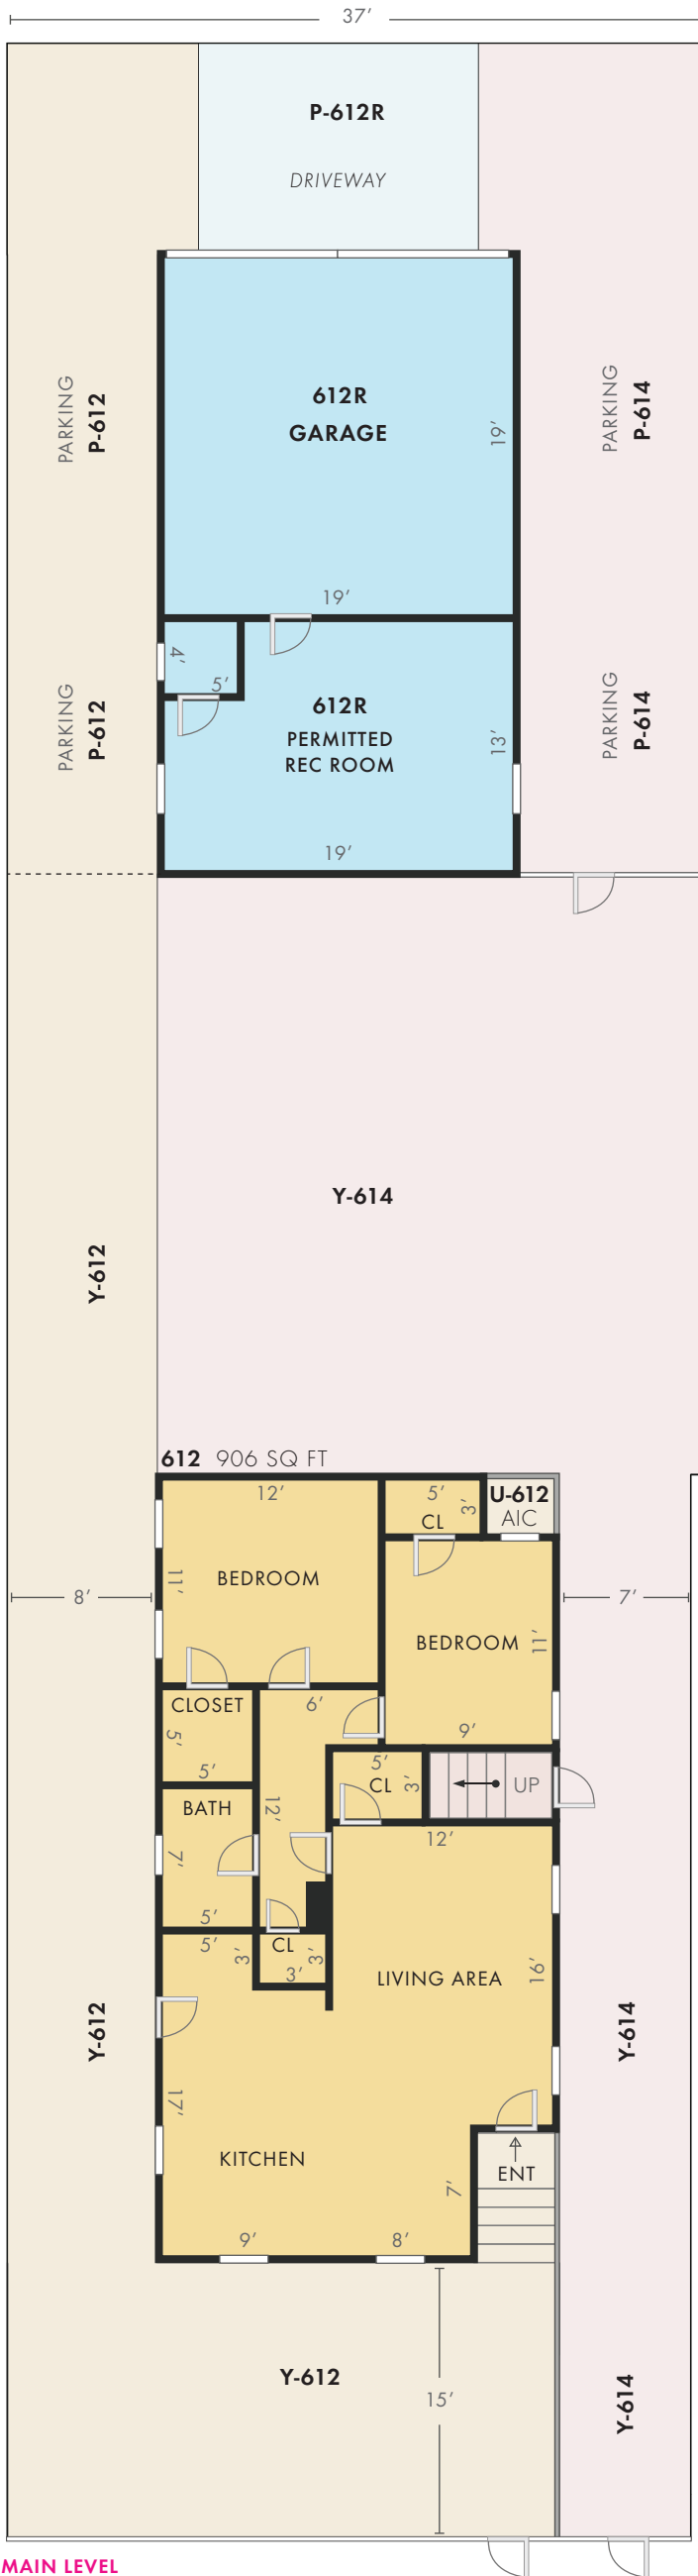

612 WESTMINSTER, 612R WESTMINSTER
 614 WESTMINSTER AVE VENICE, CA 90291

INSIDE	EXTERIOR		
		612	906 SQ FT
		614	906 SQ FT
		612R	601 SQ FT

UPPER LEVEL

MAIN LEVEL