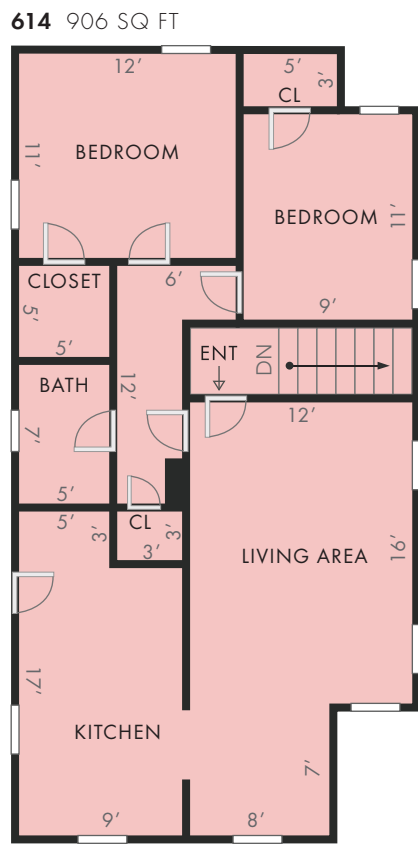

612 WESTMINSTER, 612R WESTMINSTER
 614 WESTMINSTER AVE VENICE, CA 90291

INSIDE	EXTERIOR		
		612	906 SQ FT
		614	906 SQ FT
		612R	601 SQ FT

UPPER LEVEL

MAIN LEVEL