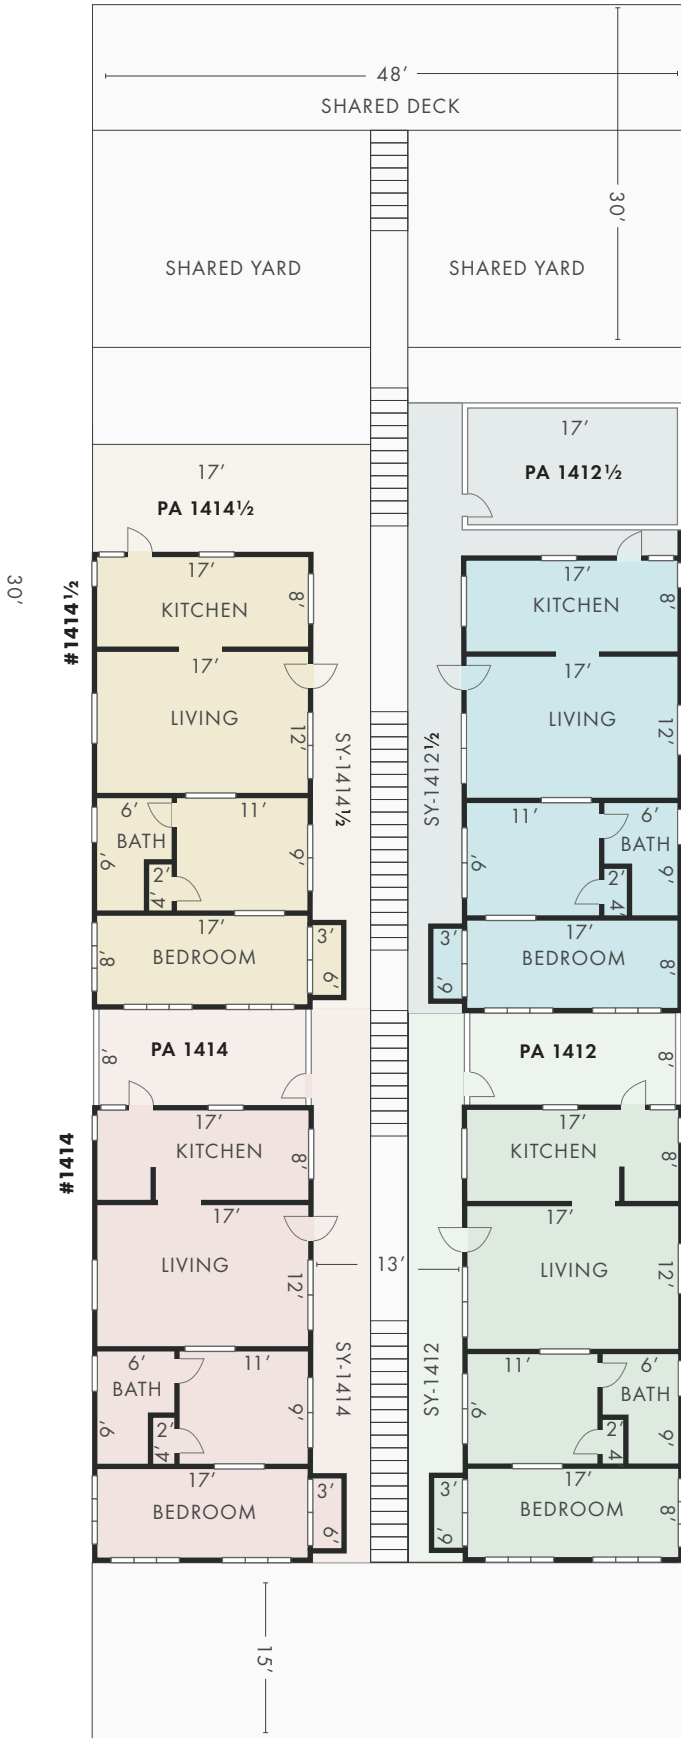

1412 SUTHERLAND ST LOS ANGELES, CA 90026

MAIN LEVEL

INSIDE EXTERIOR

- 1414 1/2** LIVING AREA: 946 SQ FT
- 1412 1/2** LIVING AREA: 946 SQ FT
- 1412** LIVING AREA: 680 SQ FT
- 1414** LIVING AREA: 680 SQ FT

LOWER LEVEL