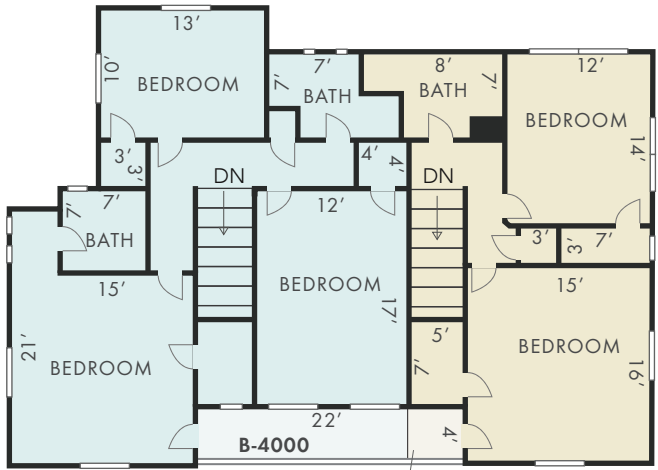

# 4000 WEST ADAMS BLVD LOS ANGELES, CA 90018

LOWER LEVEL

UPPER LEVEL

INSIDE	EXTERIOR	UNIT	LIVING AREA
		4000	1860 SQ FT
		4002	1410 SQ FT
		2615	870 SQ FT

MAIN LEVEL