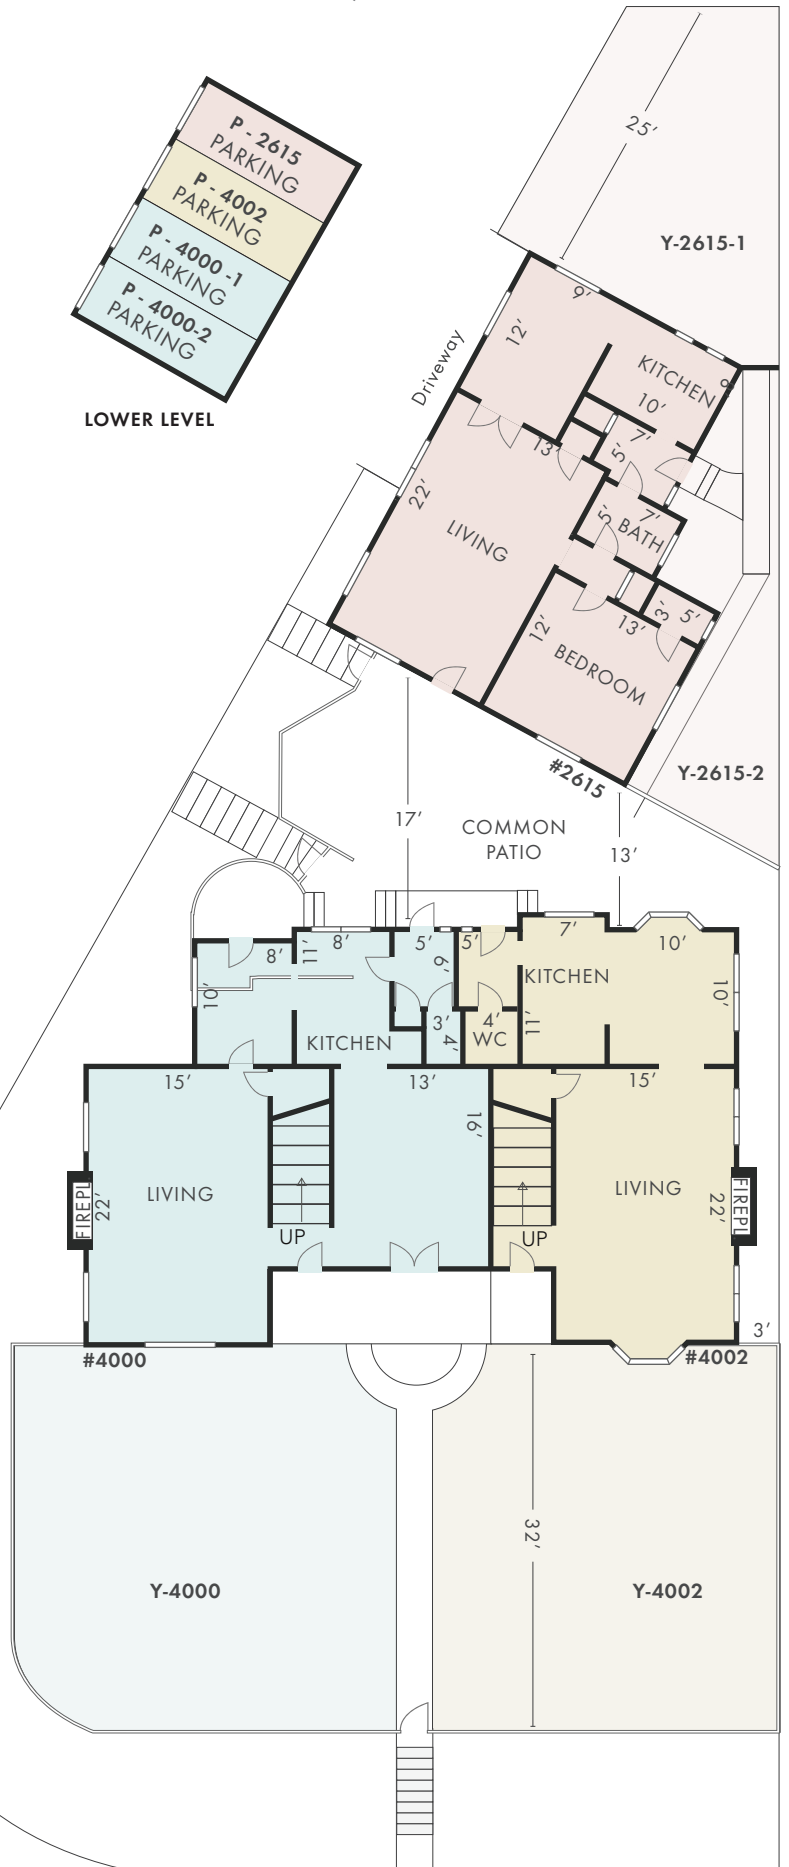

# 4000 WEST ADAMS BLVD LOS ANGELES, CA 90018

LOWER LEVEL

UPPER LEVEL

INSIDE	EXTERIOR	UNIT	LIVING AREA
		4000	1860 SQ FT
		4002	1410 SQ FT
		2615	870 SQ FT

MAIN LEVEL