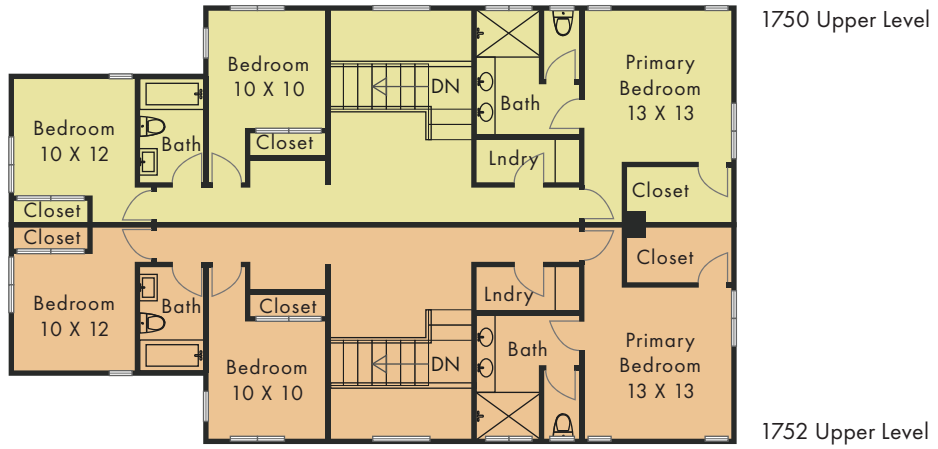

1750 & 1752 S. Marvin Ave.

Los Angeles, CA 90019

Main Level

INSIDE EXTERIOR

10/7/22 V.2 4PM