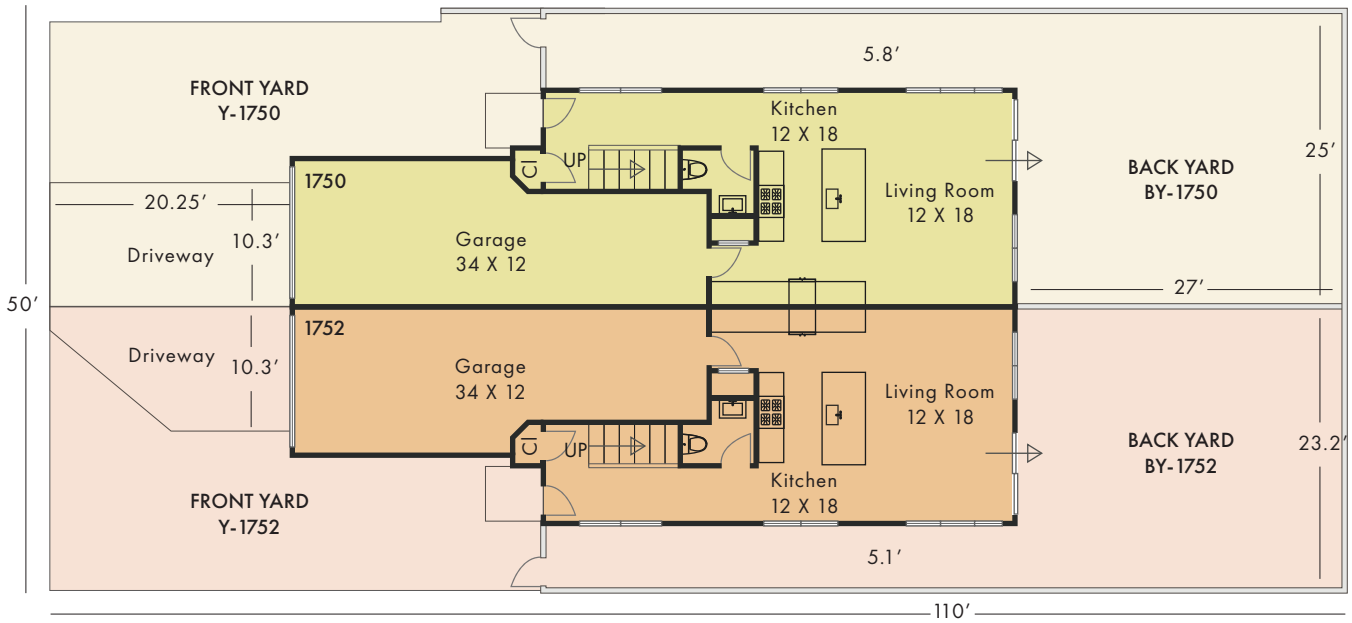

1750 & 1752 S. Marvin Ave.

Los Angeles, CA 90019

Main Level

INSIDE EXTERIOR

10/7/22 V.2 4PM