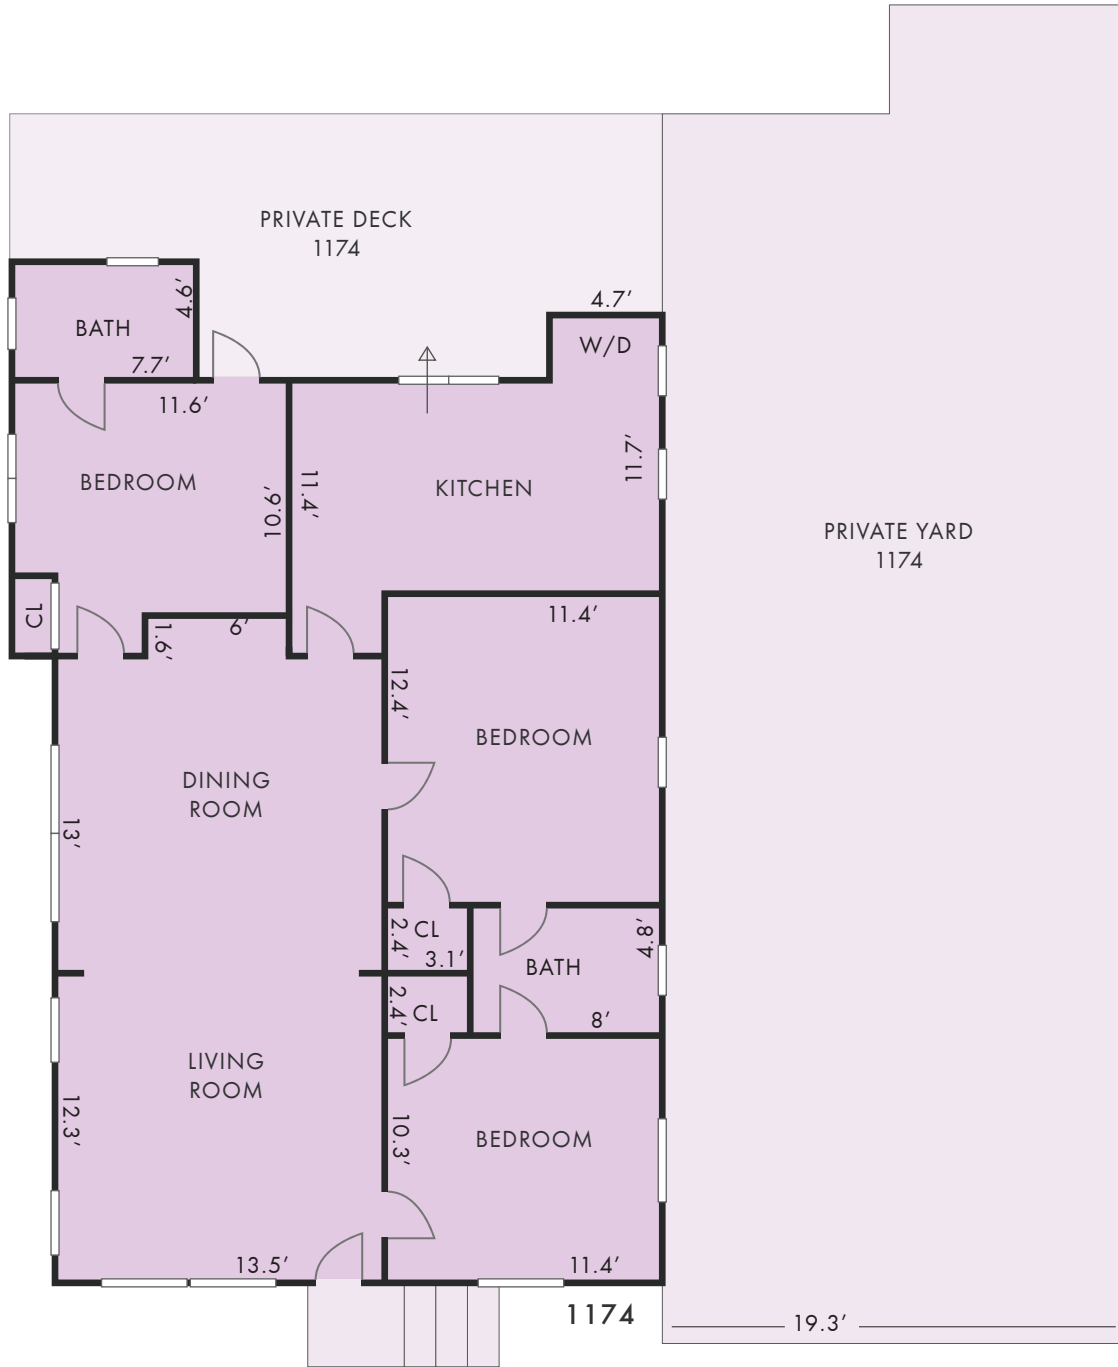

1174 N. WESTMORELAND AVE

LOS ANGELES, CA 90029

BACK BUILDING BASEMENT