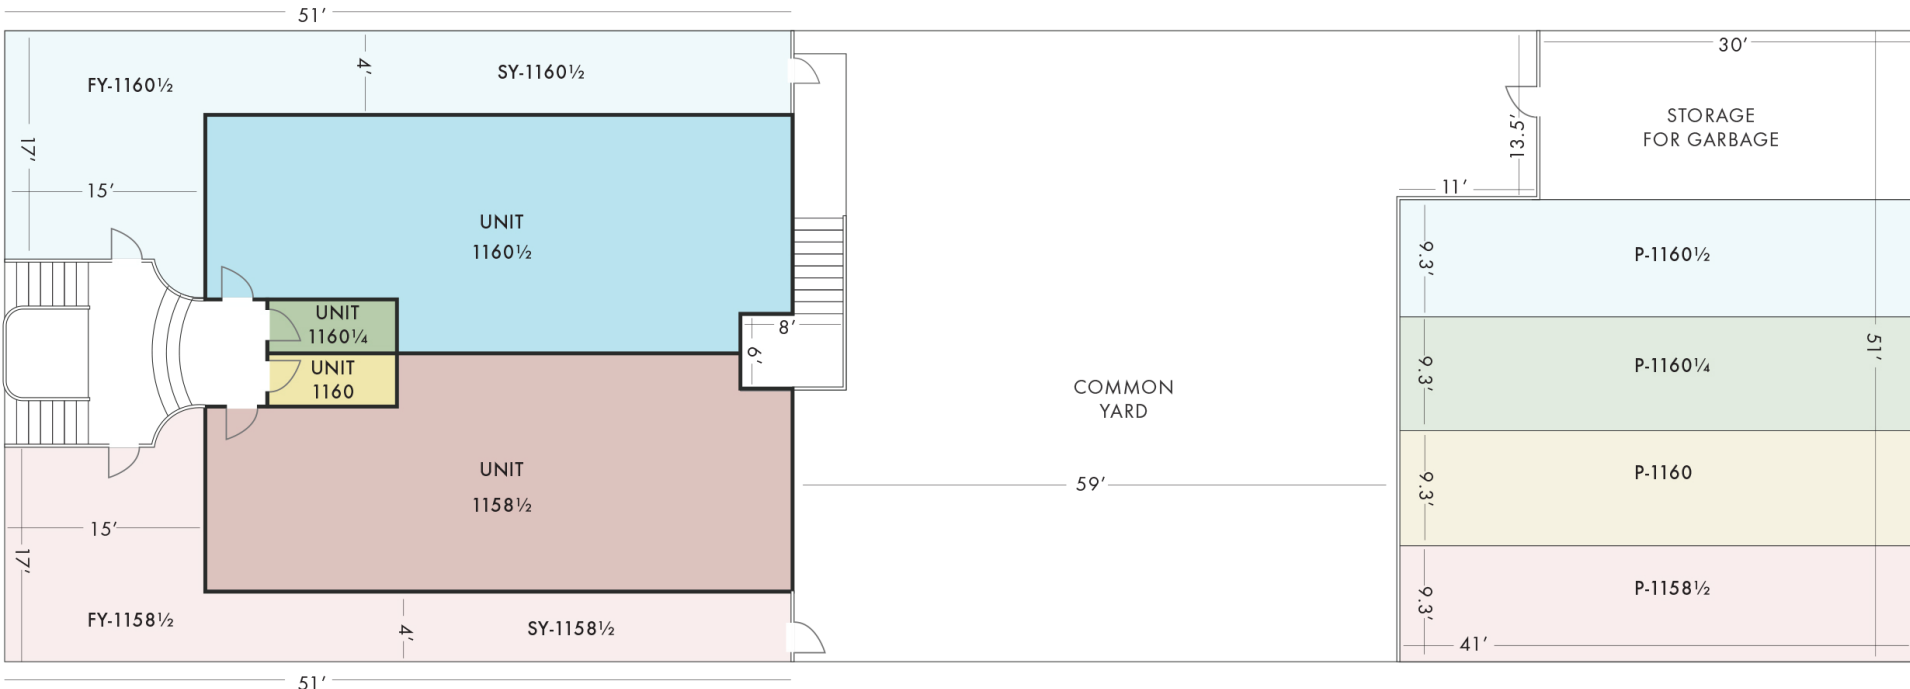

1158½ -1160½ N MADISON AVE LOS ANGELES, CA 90029

MAIN LEVEL

UPPER LEVEL

INT.	EXT.	UNIT	LIVING AREA
Light Blue	Light Blue	1160½	910 SQ FT
Brown	Light Pink	1158½	910 SQ FT
Green	Light Green	1160¼	970 SQ FT
Yellow	Light Yellow	1160	970 SQ FT